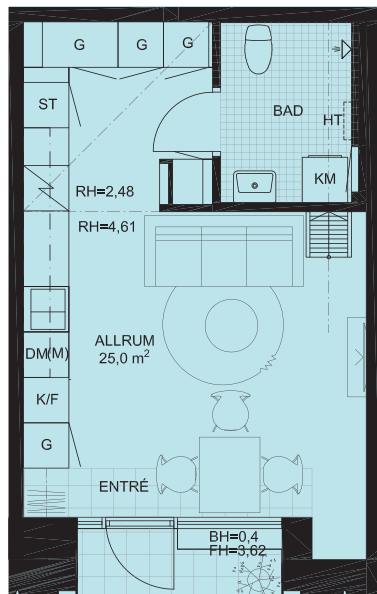

Studiolägenhet 29,5,0 m² + loft 10,5 m² [Kubik: 132 m³]

Lägenhet 5.1003

ENTRÉPLAN

LOFTPLAN

VÅN LÄGENHET
7
6
5
4
3
2
1 5.1003

0 5 M