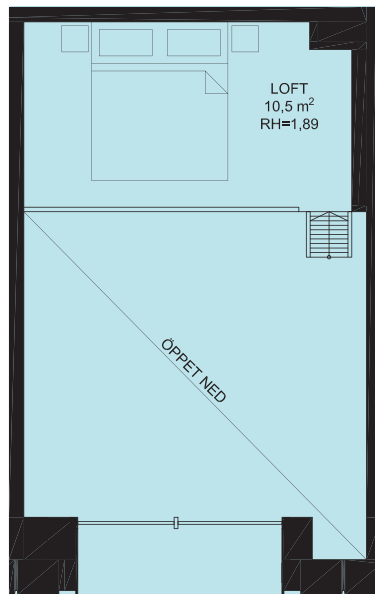

Studiolägenhet 29,5,0 m² + loft 10,5 m² [Kubik: 132 m³]

Lägenhet 5.1003

ENTRÉPLAN

LOFTPLAN

VÅN LÄGENHET
7
6
5
4
3
2
1 5.1003

0 5 M