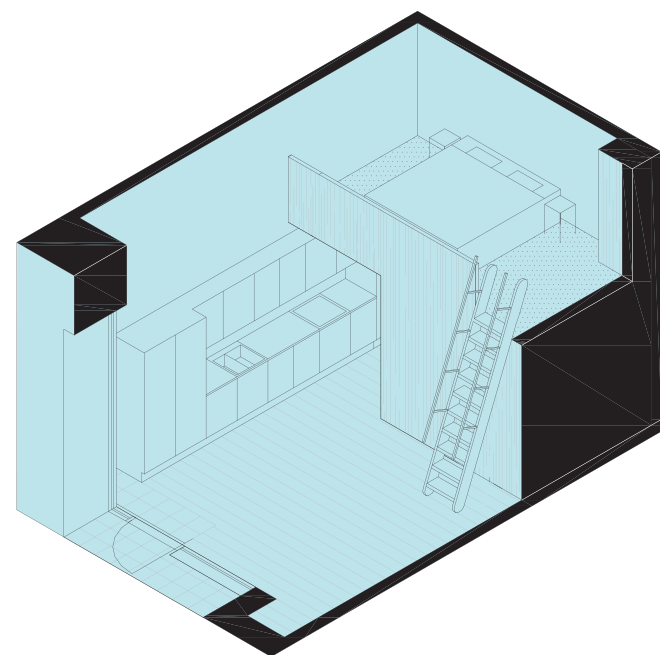

Studiolägenhet 29,5,0 m² + loft 10,5 m² [Kubik: 132 m³]

Lägenhet 5.1003

ENTRÉPLAN

LOFTPLAN

VÅN LÄGENHET
7
6
5
4
3
2
1 5.1003

0 5 M