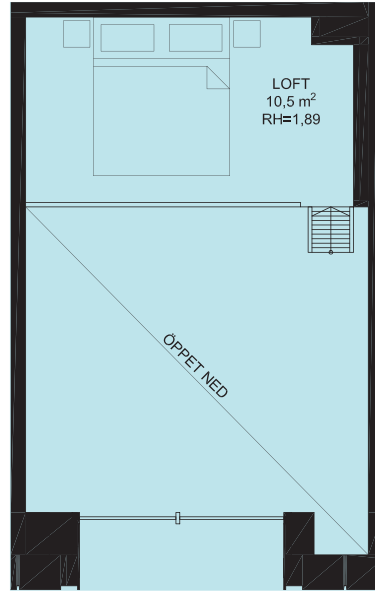

Studiolägenhet 29,5 m² + loft 10,5 m² [Kubik: 132 m³]

Lägenhet 4.1002

ENTRÉPLAN

LOFTPLAN

VÅN LÄGENHET
7
6
5
4
3
2
1 4.1002