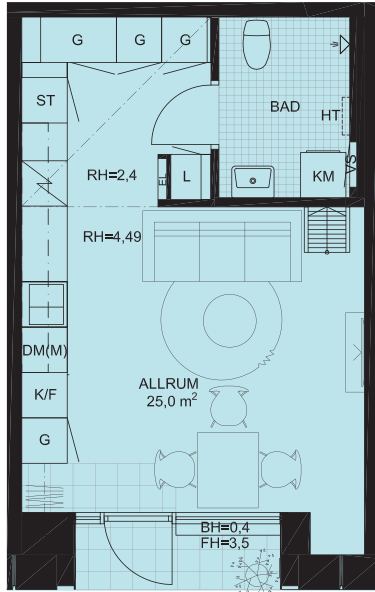

Studiolägenhet 29,5 m² + loft 10,5 m² [Kubik: 132 m³]

Lägenhet 4.1002

ENTRÉPLAN

LOFTPLAN

VÅN LÄGENHET
7
6
5
4
3
2
1 4.1002