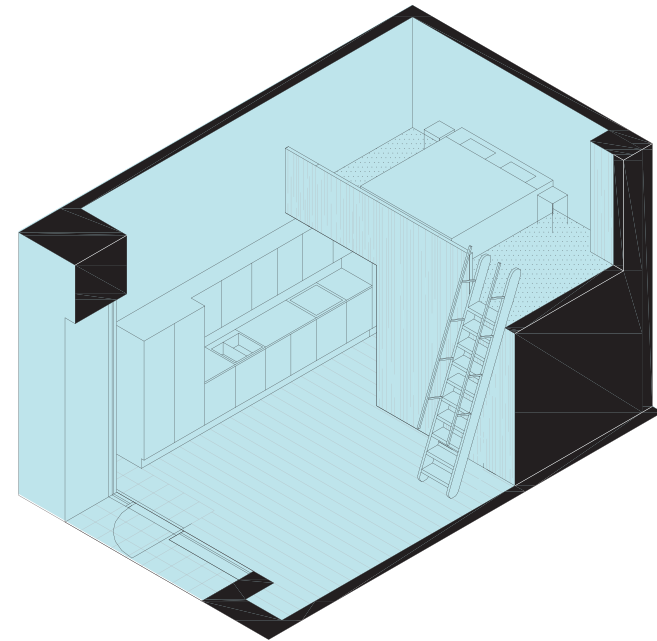

Studiolägenhet 29,5 m² + loft 10,5 m² [Kubik: 132 m³]

Lägenhet 4.1002

ENTRÉPLAN

LOFTPLAN

VÅN LÄGENHET
7
6
5
4
3
2
1 4.1002