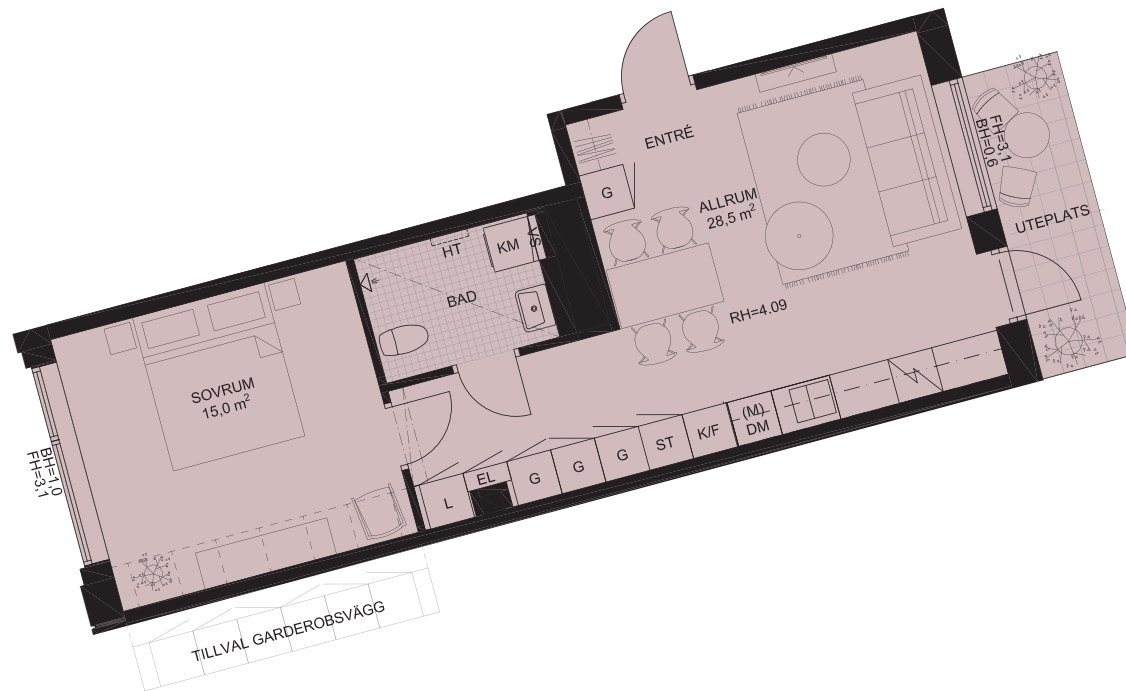

2 ROK 48,0 m²

Lägenhet 1.1001

VÅN LÄGENHET
6
5
4
3
2
1 1.1001