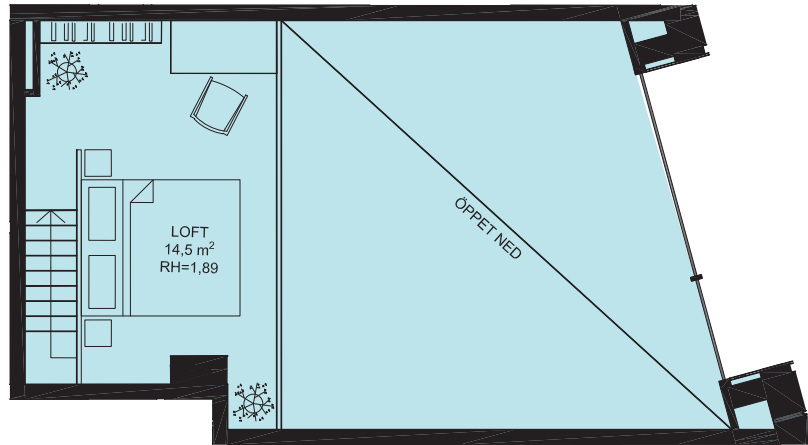

Studiolägenhet 44,5 m² + loft 14,5 m² [Kubik: 213 m³]

Lägenhet 5.1001

LOFTPLAN

ENTRÉPLAN

VÅN LÄGENHET

7
6
5
4
3
2
1 5.1001

0 5 M