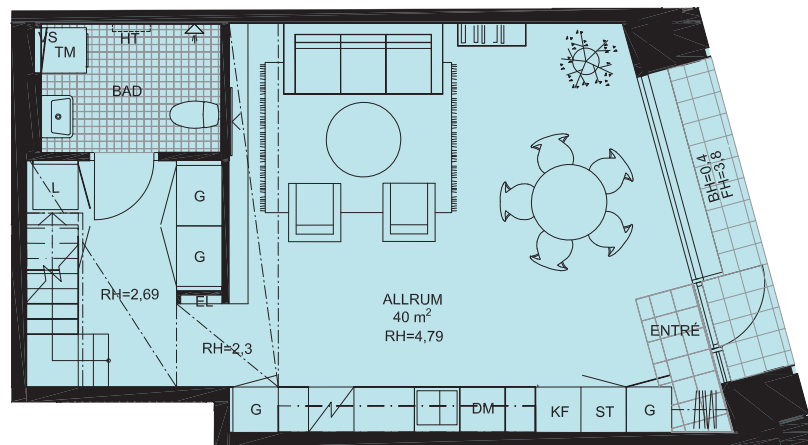

Studiolägenhet 44,5 m² + loft 14,5 m² [Kubik: 213 m³]

Lägenhet 5.1001

LOFTPLAN

ENTRÉPLAN

VÅN LÄGENHET

7
6
5
4
3
2
1 5.1001

0 5 M