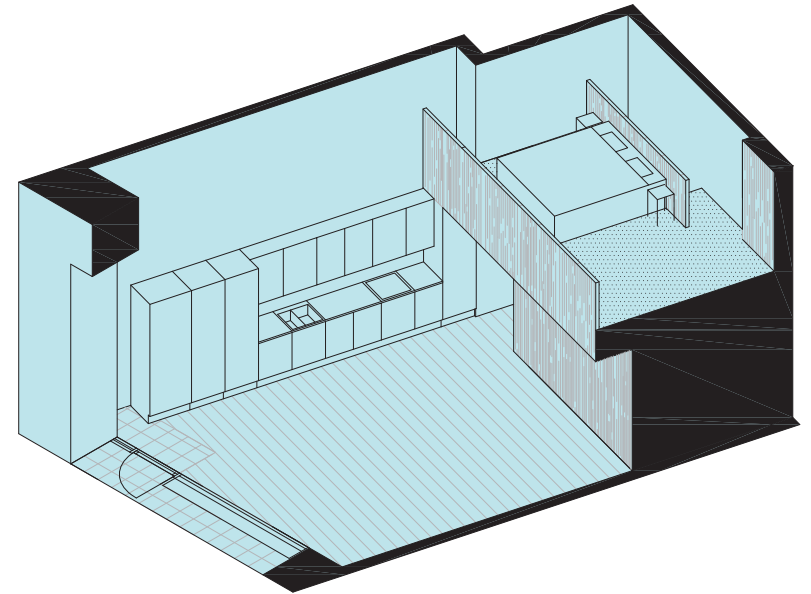

Studiolägenhet 44,5 m² + loft 14,5 m² [Kubik: 213 m³]

Lägenhet 5.1001

LOFTPLAN

ENTRÉPLAN

VÅN LÄGENHET

7
6
5
4
3
2
1 5.1001

0 5 M