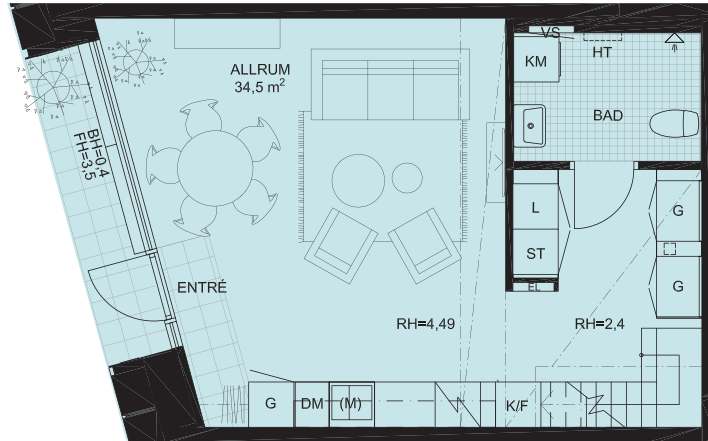

# Studiolägenhet 39,0 m<sup>2</sup> + loft 14,5 m<sup>2</sup> [Kubik: 173 m<sup>3</sup>]

Lägenhet 3.1003

ENTRÉPLAN

LOFTPLAN

VÅN LÄGENHET

6	
5	
4	
3	
2	
1	3.1003