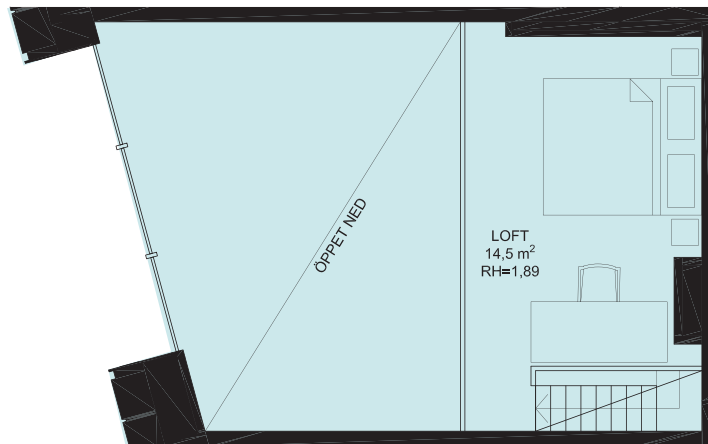

# Studiolägenhet 39,0 m<sup>2</sup> + loft 14,5 m<sup>2</sup> [Kubik: 173 m<sup>3</sup>]

Lägenhet 3.1003

ENTRÉPLAN

LOFTPLAN

VÅN LÄGENHET

6	
5	
4	
3	
2	
1	3.1003