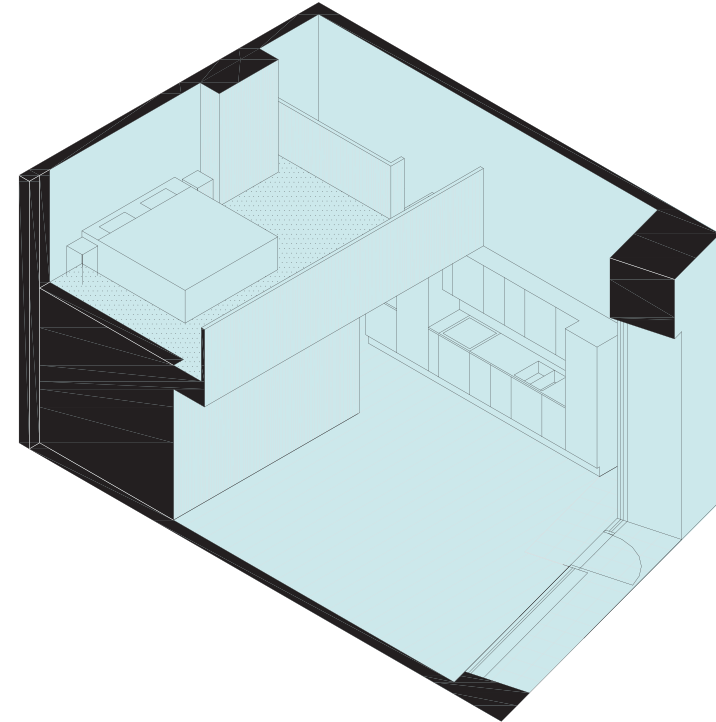

# Studiolägenhet 39,0 m<sup>2</sup> + loft 14,5 m<sup>2</sup> [Kubik: 173 m<sup>3</sup>]

Lägenhet 3.1003

ENTRÉPLAN

LOFTPLAN

VÅN LÄGENHET

6	
5	
4	
3	
2	
1	3.1003