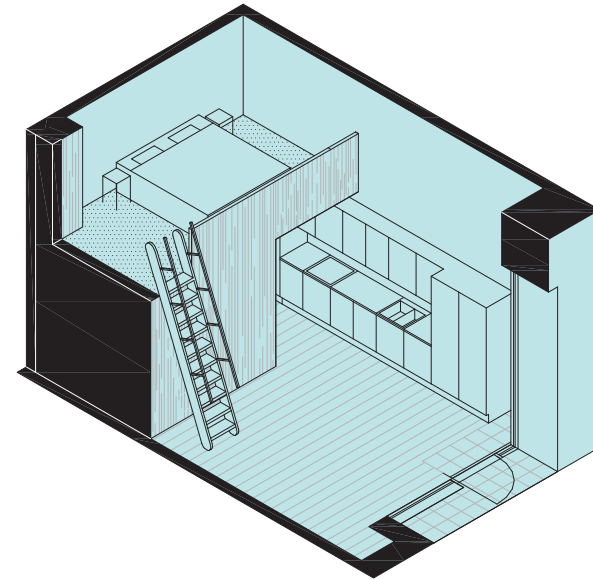

# Studiolägenhet 29,5 m<sup>2</sup> + loft 10,5 m<sup>2</sup> [Kubik: 132 m<sup>3</sup>]

Lägenhet 7.1003

VÅN LÄGENHET

7

6

5

4

3