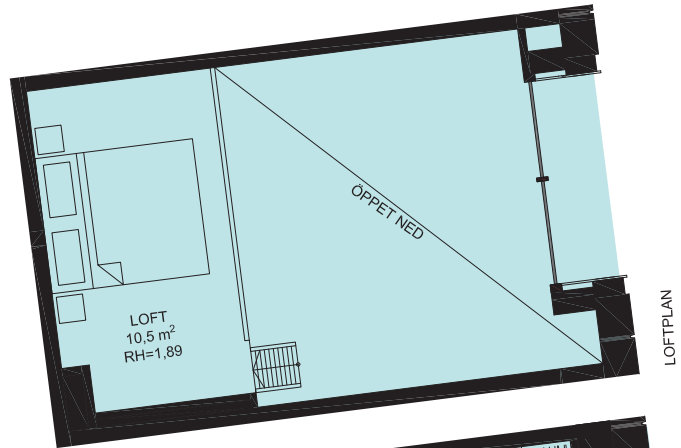

# Studiolägenhet 29,5 m<sup>2</sup> + loft 10,5 m<sup>2</sup> [Kubik: 132 m<sup>3</sup>]

Lägenhet 7.1003

VÅN LÄGENHET

7

6

5

4

3