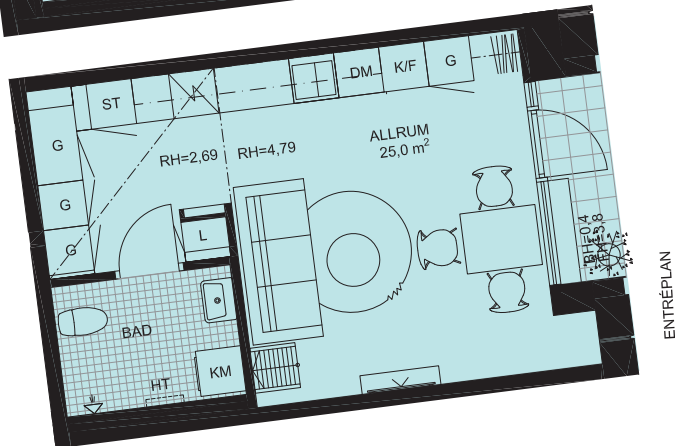

# Studiolägenhet 29,5 m<sup>2</sup> + loft 10,5 m<sup>2</sup> [Kubik: 132 m<sup>3</sup>]

Lägenhet 7.1003

VÅN LÄGENHET

7

6

5

4

3