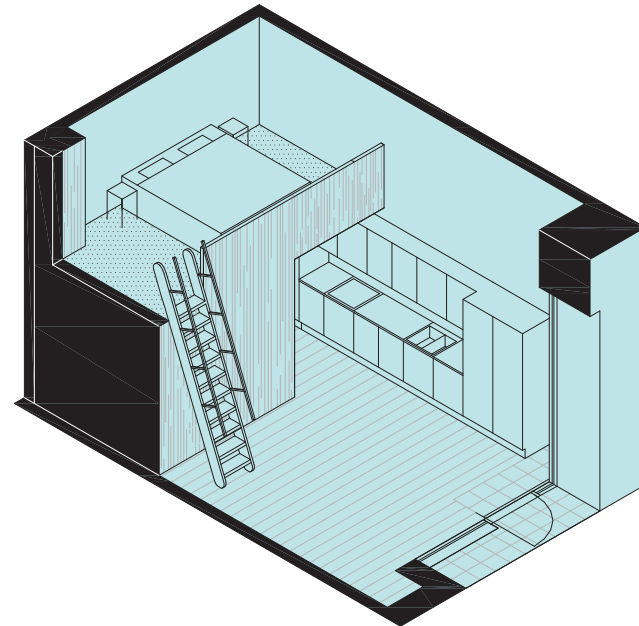

# Studiolägenhet 29,5 m<sup>2</sup> + loft 10,5 m<sup>2</sup> [Kubik: 132 m<sup>3</sup>]

Lägenhet 6.1002

VÅN LÄGENHET

7  
6  
5  
4  
3  
2  
1 6.1002

0 5 M