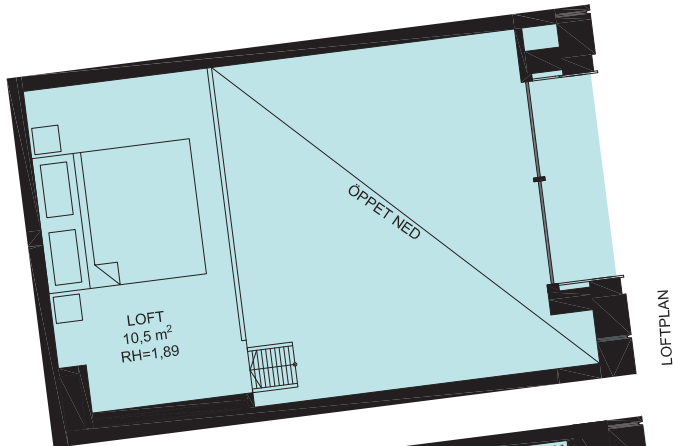

# Studiolägenhet 29,5 m<sup>2</sup> + loft 10,5 m<sup>2</sup> [Kubik: 132 m<sup>3</sup>]

Lägenhet 6.1002

VÅN LÄGENHET

7  
6  
5  
4  
3  
2  
1 6.1002

0 5 M