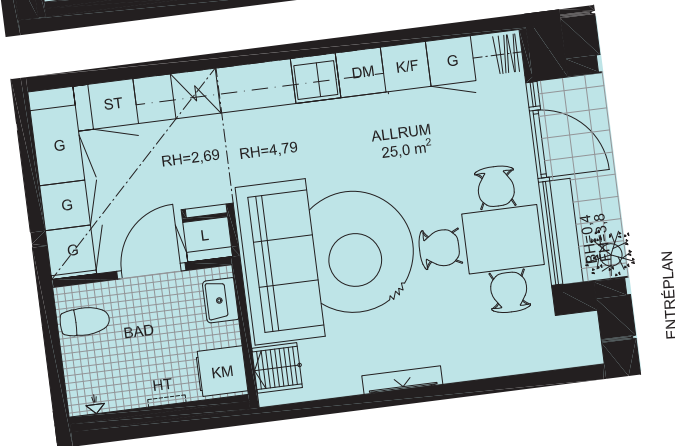

# Studiolägenhet 29,5 m<sup>2</sup> + loft 10,5 m<sup>2</sup> [Kubik: 132 m<sup>3</sup>]

Lägenhet 6.1002

VÅN LÄGENHET

7  
6  
5  
4  
3  
2  
1 6.1002

0 5 M