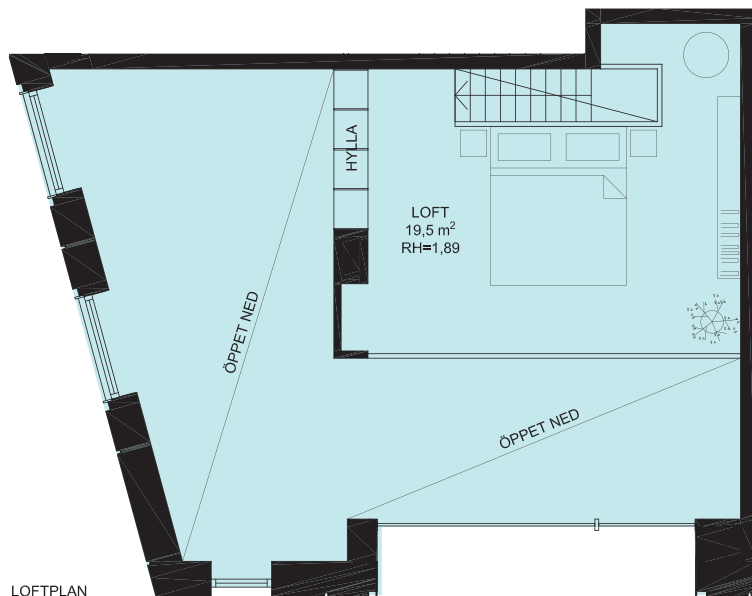

# Studiolägenhet 52,0 m<sup>2</sup> + loft 19,5 m<sup>2</sup> [Kubik: 233 m<sup>3</sup>]

Lägenhet 3.1002

VÅN LÄGENHET

6  
5  
4  
3  
2  
1 3.1002