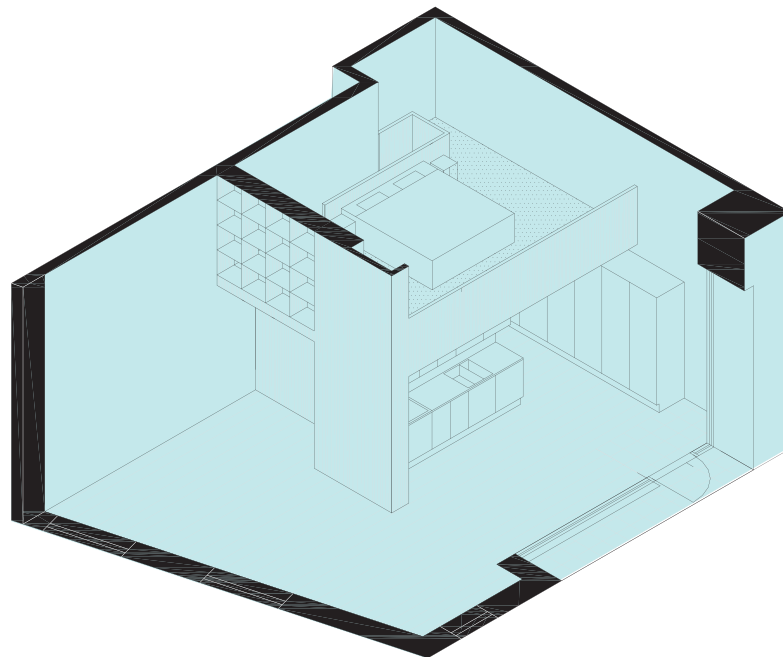

# Studiolägenhet 52,0 m<sup>2</sup> + loft 19,5 m<sup>2</sup> [Kubik: 233 m<sup>3</sup>]

Lägenhet 3.1002

VÅN LÄGENHET

6  
5  
4  
3  
2  
1 3.1002