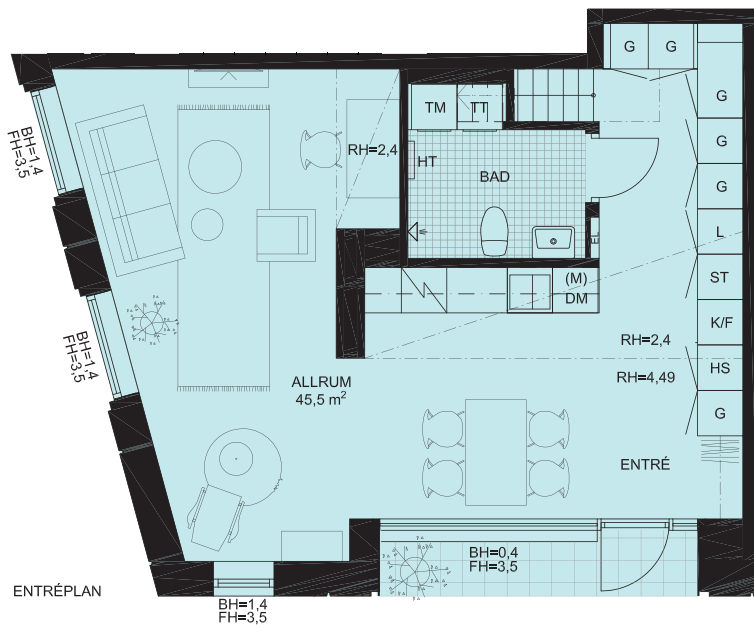

# Studiolägenhet 52,0 m<sup>2</sup> + loft 19,5 m<sup>2</sup> [Kubik: 233 m<sup>3</sup>]

Lägenhet 3.1002

VÅN LÄGENHET

6  
5  
4  
3  
2  
1 3.1002