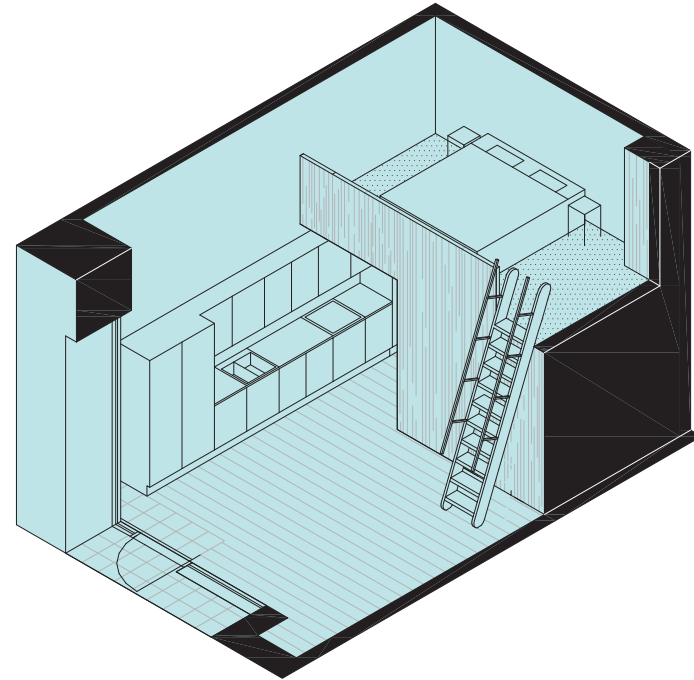

# Studiolägenhet 29,5,0 m<sup>2</sup> + loft 10,5 m<sup>2</sup> [Kubik: 132 m<sup>3</sup>]

Lägenhet 7.1002

LOFTPLAN

ENTRÉPLAN

VÅN LÄGENHET  
7  
6  
5  
4  
3  
2  
1 | 7.1002