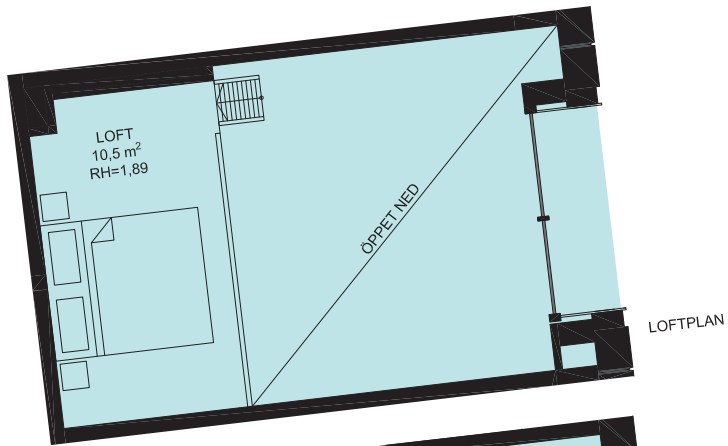

# Studiolägenhet 29,5,0 m<sup>2</sup> + loft 10,5 m<sup>2</sup> [Kubik: 132 m<sup>3</sup>]

Lägenhet 7.1002

LOFTPLAN

ENTRÉPLAN

VÅN LÄGENHET  
7  
6  
5  
4  
3  
2  
1 | 7.1002