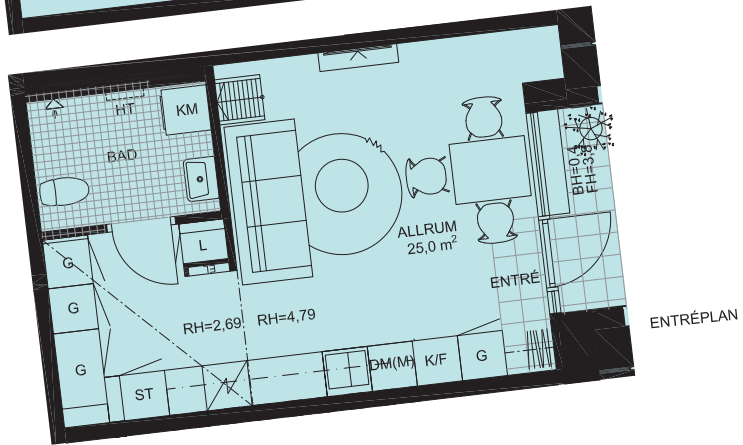

# Studiolägenhet 29,5,0 m<sup>2</sup> + loft 10,5 m<sup>2</sup> [Kubik: 132 m<sup>3</sup>]

Lägenhet 7.1002

LOFTPLAN

ENTRÉPLAN

VÅN LÄGENHET  
7  
6  
5  
4  
3  
2  
1 | 7.1002